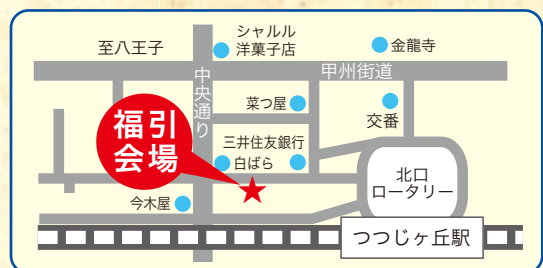

特等

ファミリーで楽しめる!
東京ディズニーリゾート
1 DAY パスポート
4枚セット 3本

1等 金券 10,000円 5本
その他 豪華景品

加盟店でのお買い物で 調布スクラッチ
福引券プレゼント! チャンス券10枚で1回
福引がひけます!

福引会場:つつじヶ丘商店街駅前通り特設会場
福引期間:12月8日(土)・9日(日)
時間:12時~18時まで

- お店ごとに扱う商品の値段が大きく違う為、いくらのお買上げで福引券を何枚差し上げるかは、お店によって異なります。ご了承ください。
- お昼12時~午後6時までが福引時間ですが、景品が無くなり次第早く終了することがあります。ご了承ください。早めのご来場お待ちお待ちしております。
- 福引券は、無くなり次第配布終了とさせていただきます。
- 景品についての交換・クレーム等は、ご容赦ください。
- 景品の金券は、商店会加盟店(右上の会員証マークが目印)でご利用できます。
※金券の使用期間は12月8日(土)~12月31日(月)までです。
期間を過ぎての使用はできません。