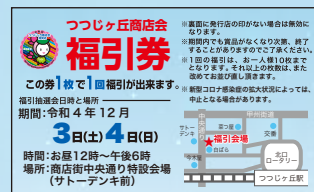

つつじヶ丘商店会

歳末福引

感謝セール

総額 100万円 が当たる！ 2022

目印はこちら
感謝セール参加店の目印は、
つつじヶ丘駅周辺の
このマークがあるお店が
目印です。
(総加盟店 93 店舗)

加盟店でのお買い物で
福引券プレゼント！

日頃はつつじヶ丘商店会をご利用いただき誠に有難うございます。
ご愛顧に感謝し、一年間の総決算として「感謝セール」を実施させていただきます。
期間中は、わくわくドキドキするようなイベントや特典が盛り沢山！
是非このチャンスをお見逃しなく！

11月19日(土) ~12月4日(日)

特等

JTB 旅行券 5万円 2本

.....
その他 つつじヶ丘商店会
加盟店でご利用いただける
金券が当たります

福引会場：つつじヶ丘商店街中央通り特設会場

福引期間：12月3日(土)・4日(日)

時 間：12時~18時まで

- お店ごとに扱う商品の値段が大きく違う為、いくらのお買上げで福引券を何枚差し上げるかは、お店によって異なります。ご了承ください。
- お昼 12 時~午後 6 時までが福引時間ですが、景品が無くなり次第早く終了することがあります。ご了承ください。早めのご来場お待ちしております。
- 福引券は、無くなり次第配布終了とさせていただきます。
- 景品についての交換・クレーム等は、ご容赦ください。
- 景品の金券は、商店会員加盟店(右上の会員証マークが目印)でご利用できます。
※金券の使用期間は 12 月 3 日(土)~12 月 31 日(土)までです。
期間を過ぎての使用はできません。
- 新型コロナウイルス感染症の拡大状況によっては、中止となる場合があります。