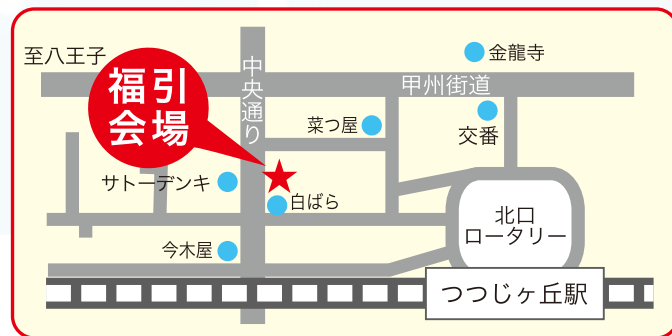

つつじヶ丘商店会

歳末福引

感謝セール

総額 100万円 が当たる！ 2022

目印はこちら
感謝セール参加店の目印は、
つつじヶ丘駅周辺の
このマークがあるお店が
目印です。
(総加盟店 93 店舗)

加盟店でのお買い物で
福引券プレゼント！

日頃はつつじヶ丘商店会をご利用いただき誠に有難うございます。
ご愛顧に感謝し、一年間の総決算として「感謝セール」を実施させていただきます。
期間中は、わくわくドキドキするようなイベントや特典が盛り沢山！
是非このチャンスをお見逃しなく！

11月19日(土) ~12月4日(日)

特等

JTB 旅行券 5万円 2本

.....
その他 つつじヶ丘商店会
加盟店でご利用いただける
金券が当たります

福引会場：つつじヶ丘商店街中央通り特設会場

福引期間：12月3日(土)・4日(日)

時 間：12時~18時まで

- お店ごとに扱う商品の値段が大きく違う為、いくらのお買上げで福引券を何枚差し上げるかは、お店によって異なります。ご了承ください。
- お昼 12 時~午後 6 時までが福引時間ですが、景品が無くなり次第早く終了することがあります。ご了承ください。早めのご来場お待ちしております。
- 福引券は、無くなり次第配布終了とさせていただきます。
- 景品についての交換・クレーム等は、ご容赦ください。
- 景品の金券は、商店会員加盟店(右上の会員証マークが目印)でご利用できます。
※金券の使用期間は 12 月 3 日(土)~12 月 31 日(土)までです。
期間を過ぎての使用はできません。
- 新型コロナウイルス感染症の拡大状況によっては、中止となる場合があります。